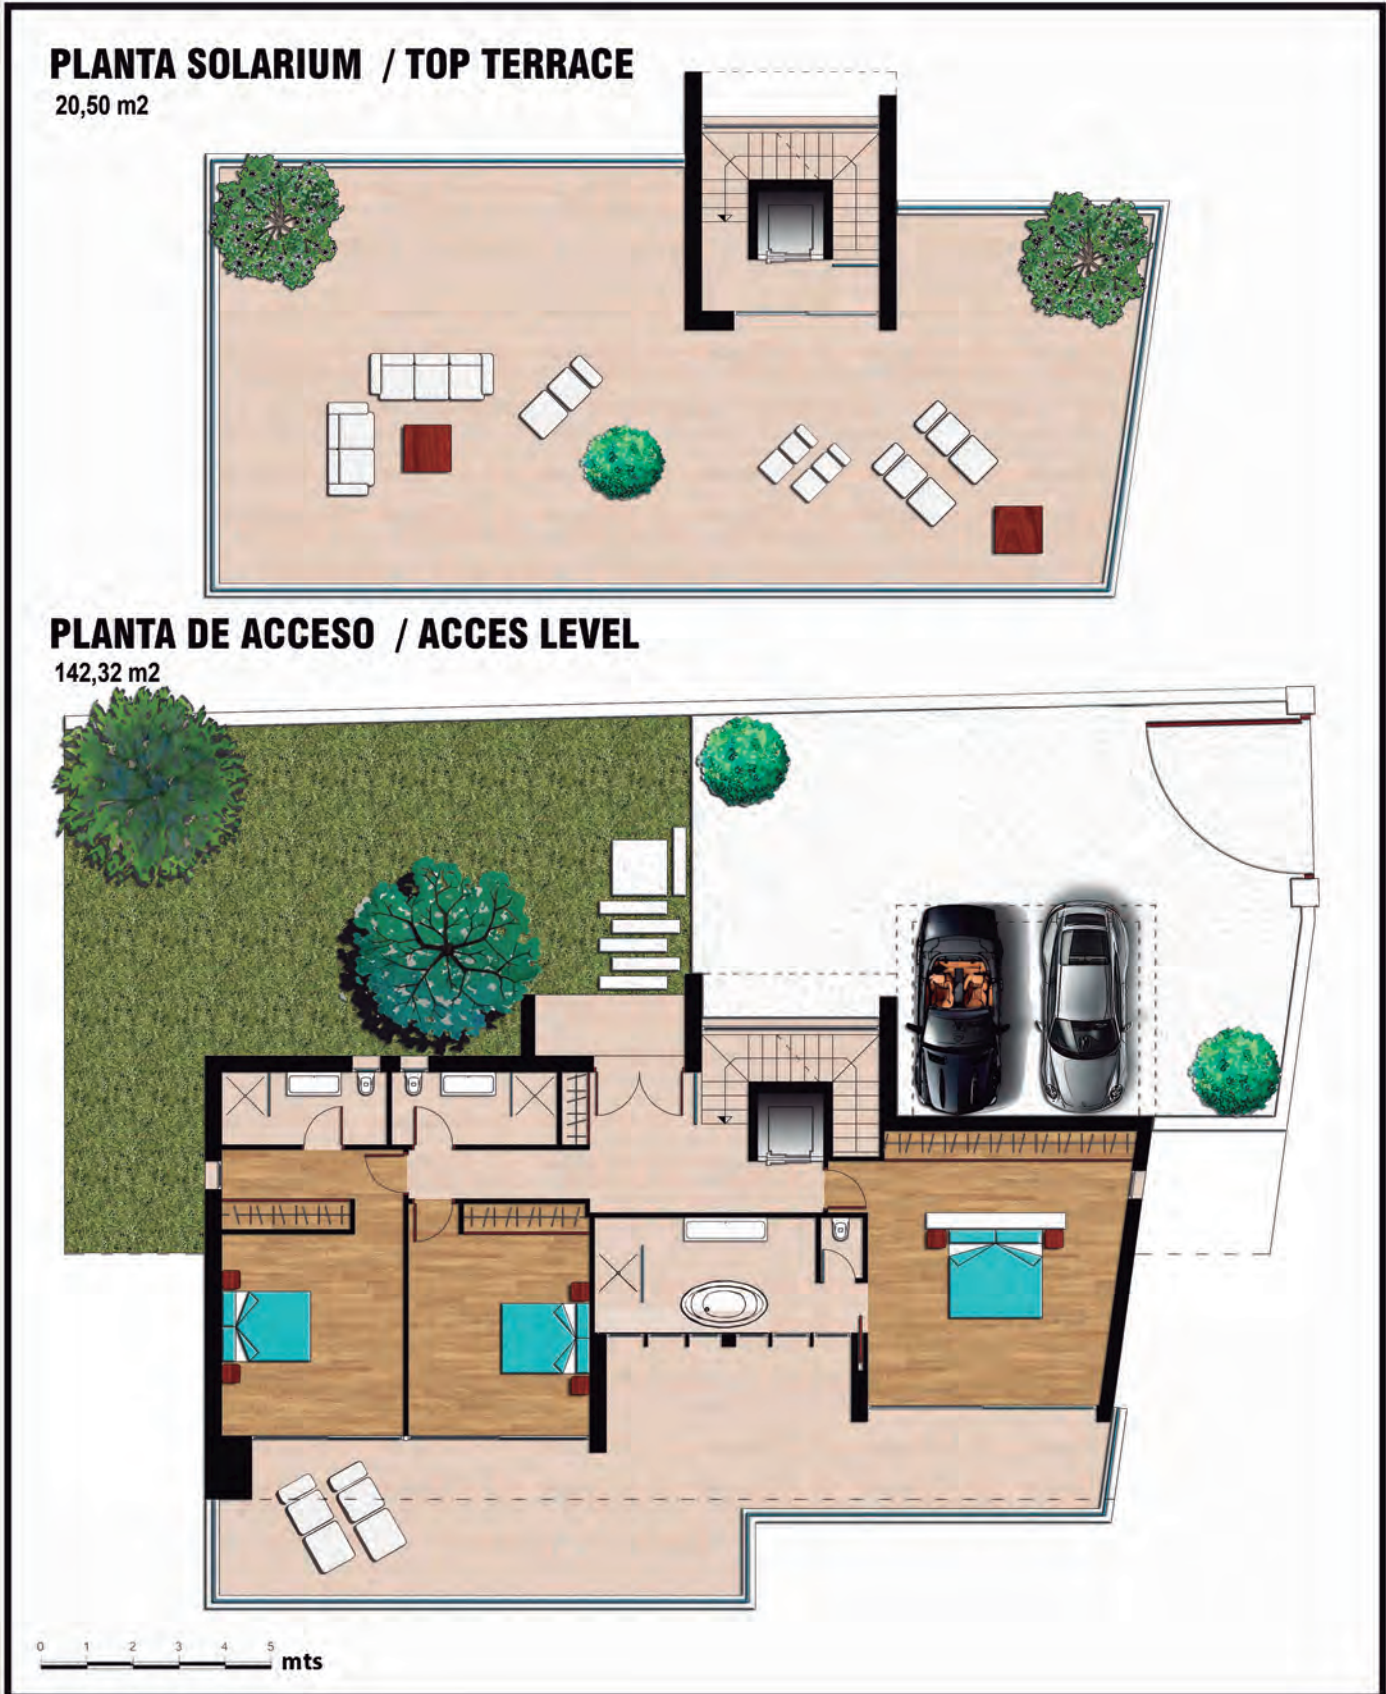

# AKOYA

**NIVEL DE PISCINA / POOL LEVEL**  
180,74 m2

0 1 2 3 4 5 mts

**PLANTA SOTANO / BASEMENT LEVEL**  
142,77 m2

0 1 2 3 4 5 mts