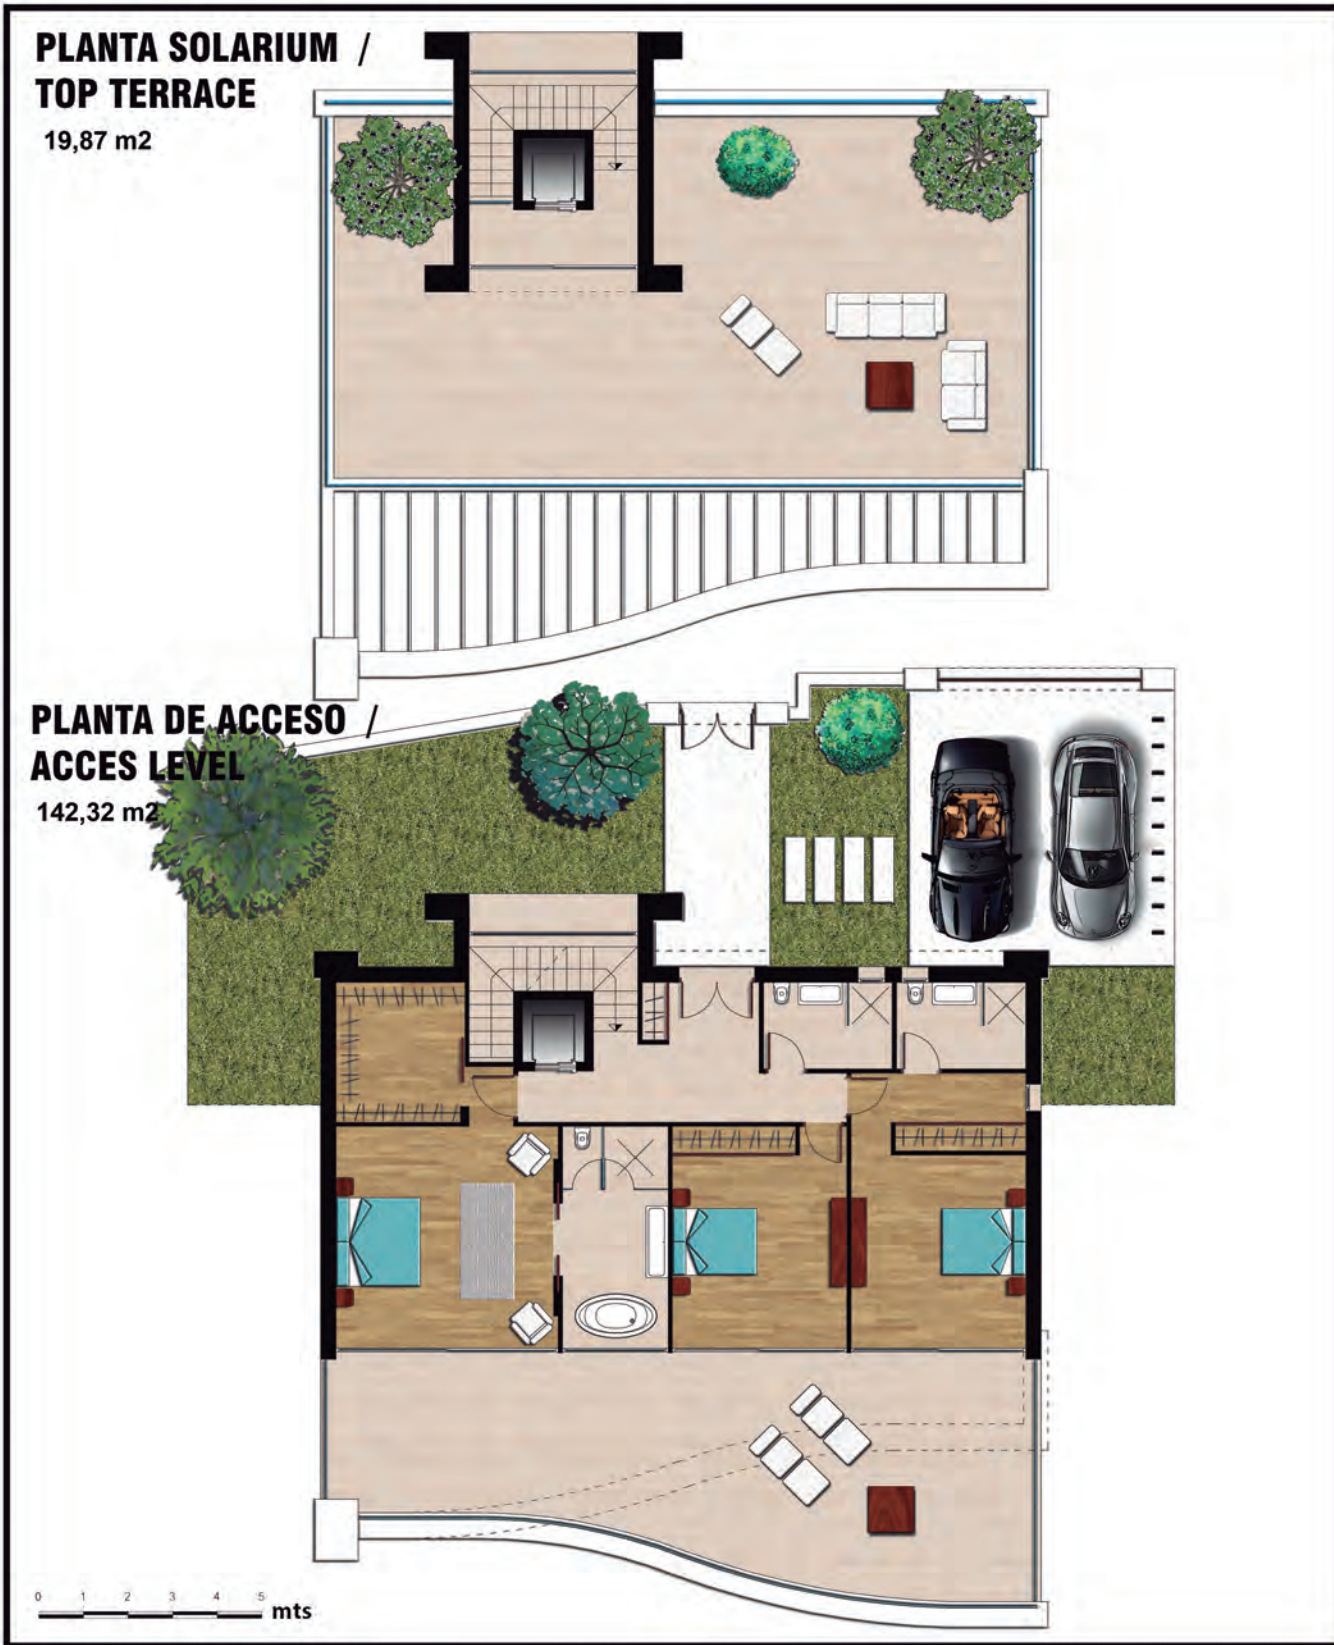

MABE

NIVEL DE PISCINA / POOL LEVEL
155,55 m2

0 1 2 3 4 5 mts

PLANTA SOTANO / BASEMENT LEVEL
122,25 m2

0 1 2 3 4 5 mts