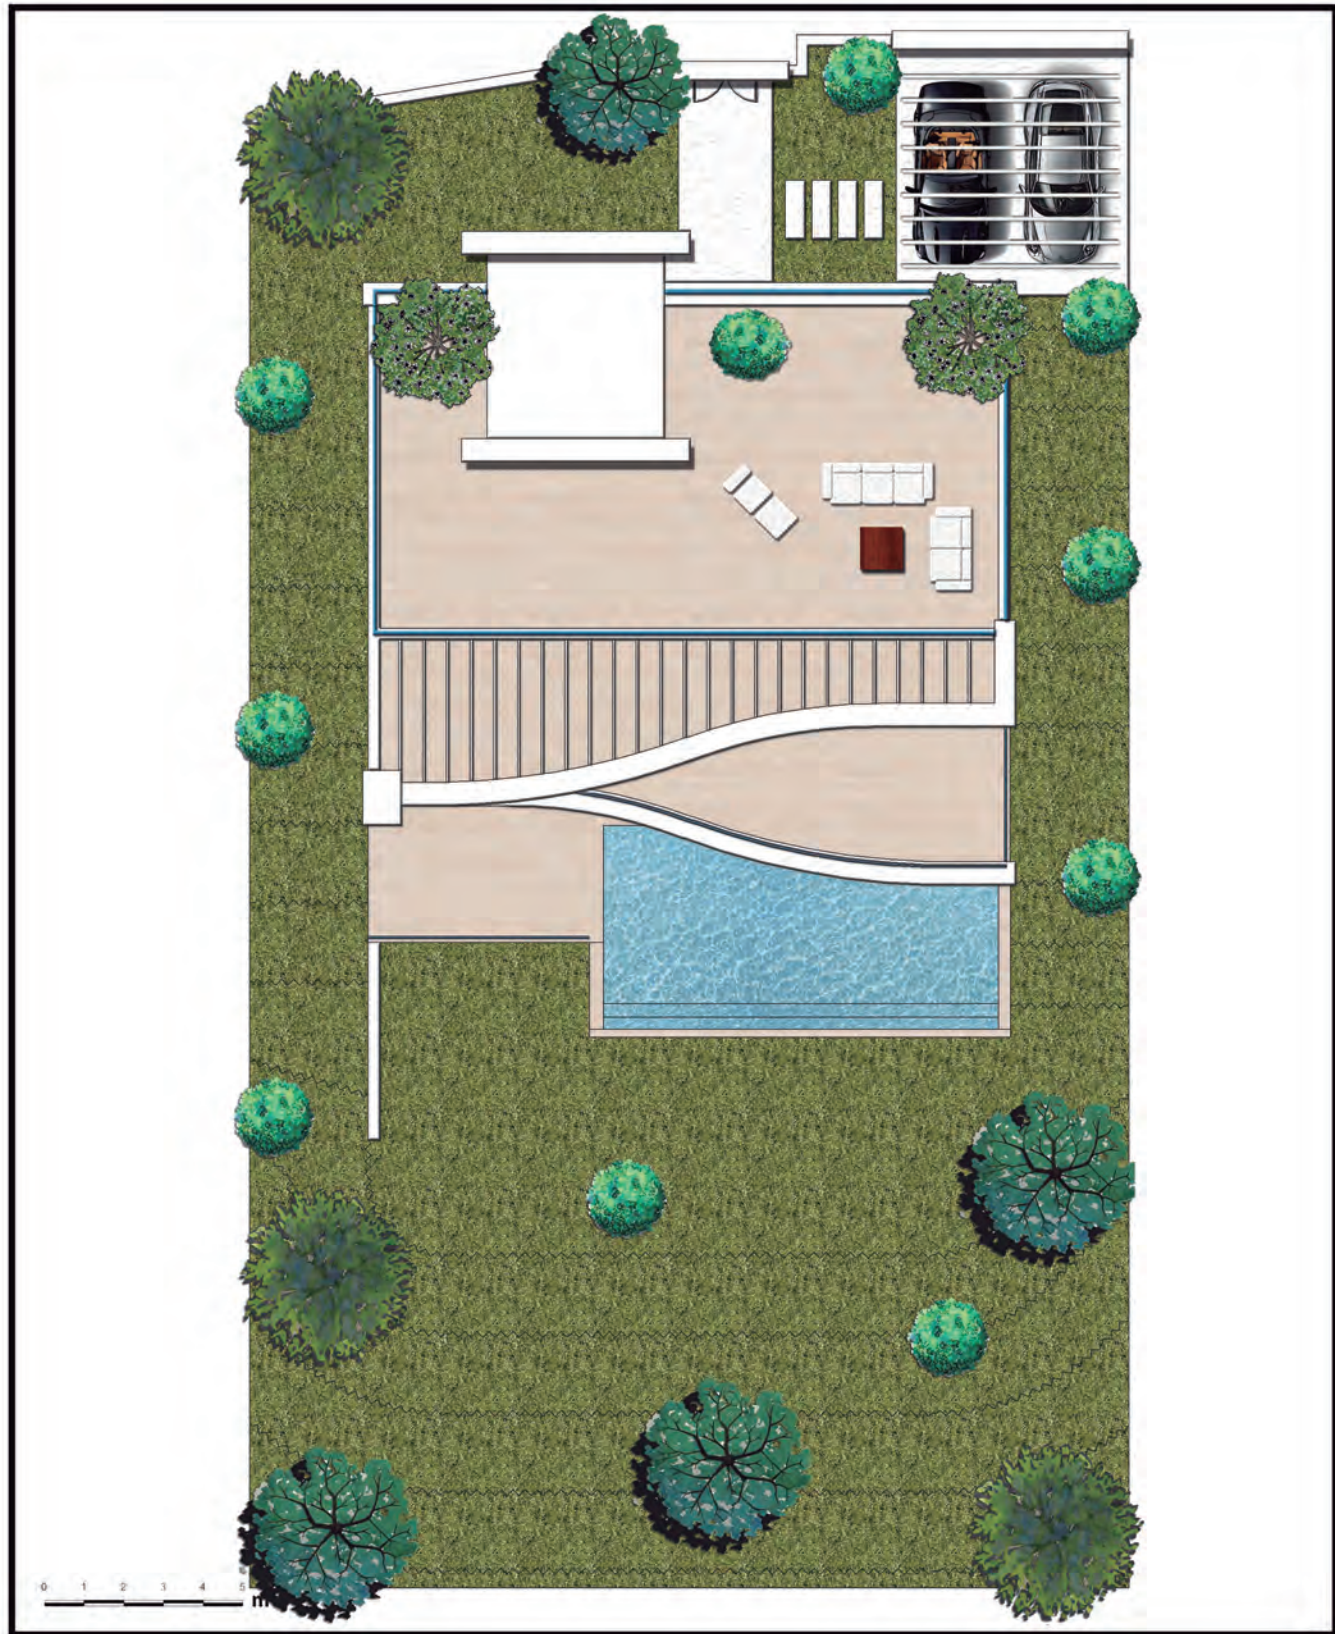

MABE

NIVEL DE PISCINA / POOL LEVEL
155,55 m2

0 1 2 3 4 5 mts

PLANTA SOTANO / BASEMENT LEVEL
122,25 m2

0 1 2 3 4 5 mts