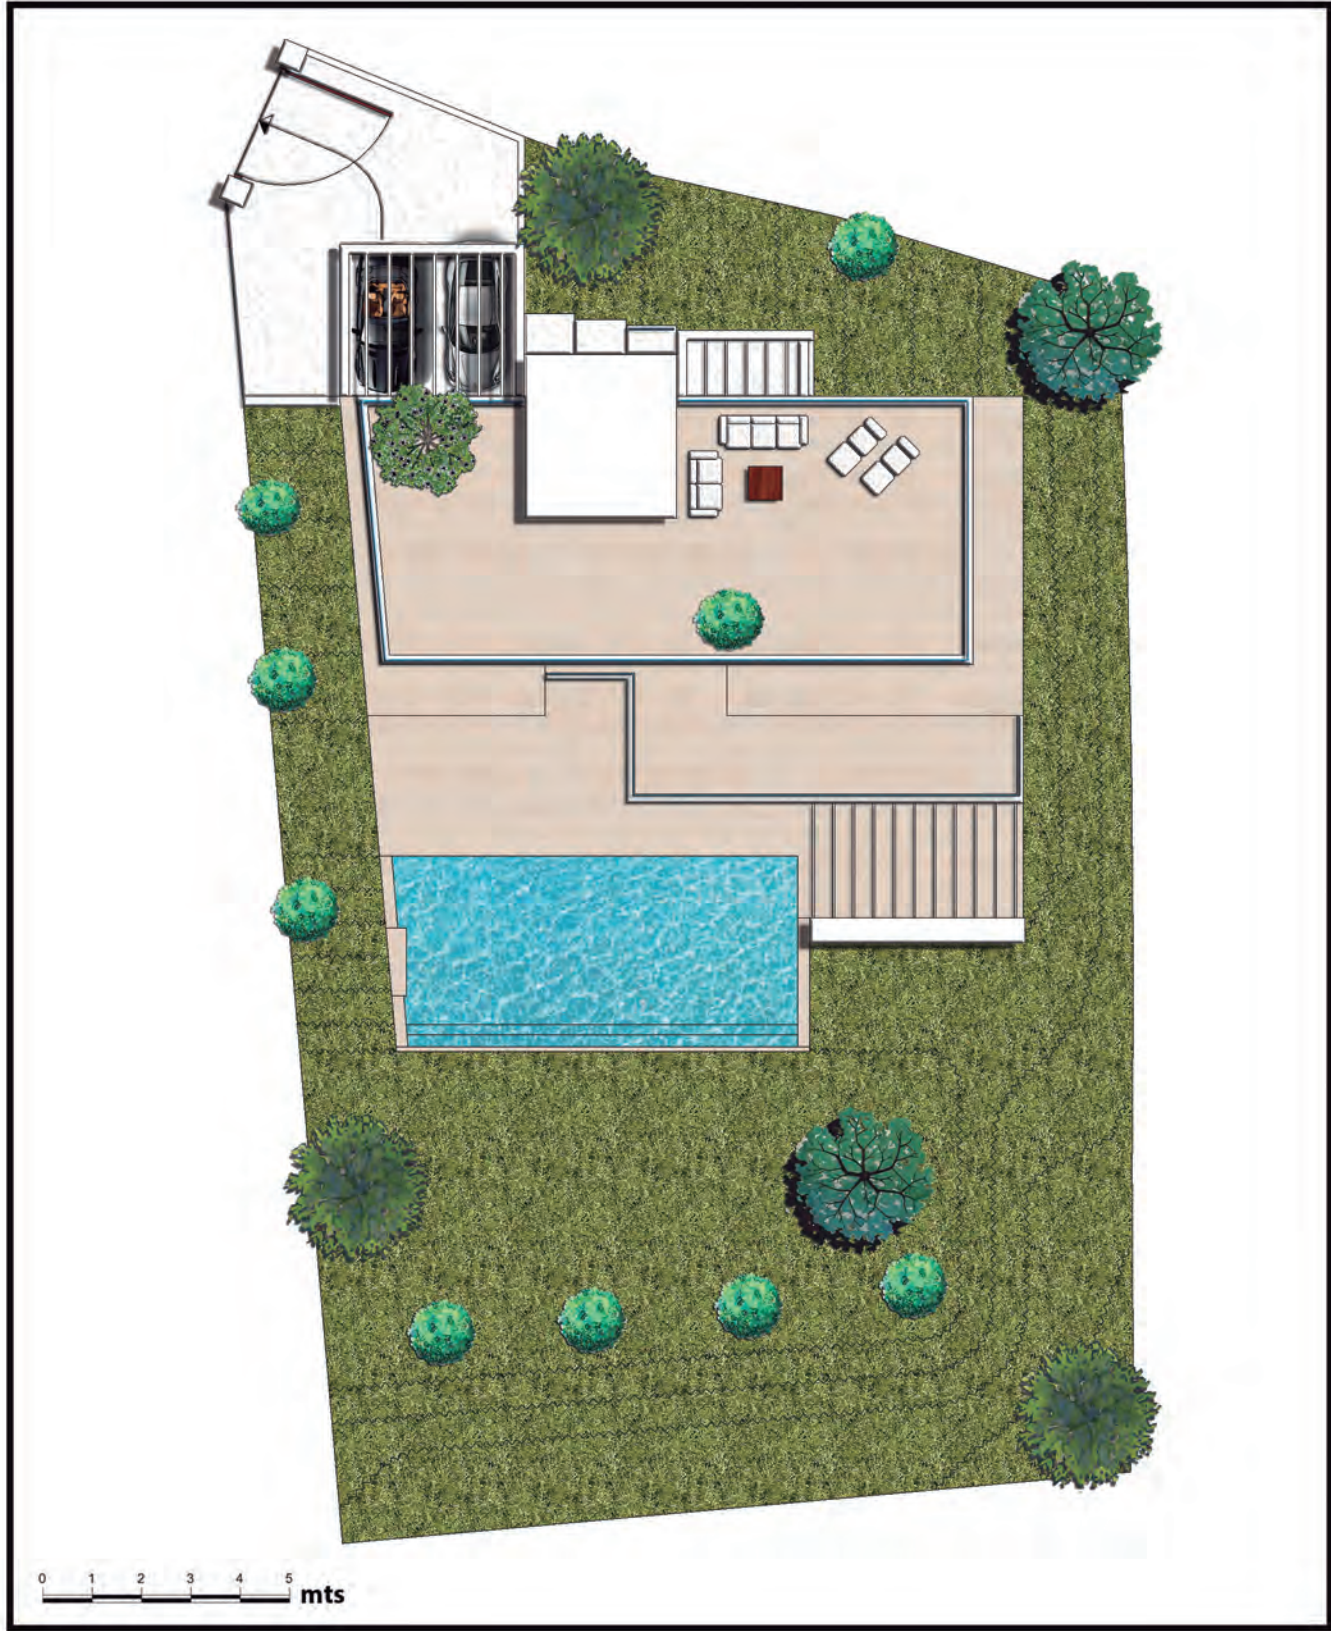

TAHITÍ

NIVEL DE PISCINA / POOL LEVEL
180,26 m²

0 1 2 3 4 5 mts

PLANTA SOTANO / BASEMENT LEVEL
158,74 m²

0 1 2 3 4 5 mts