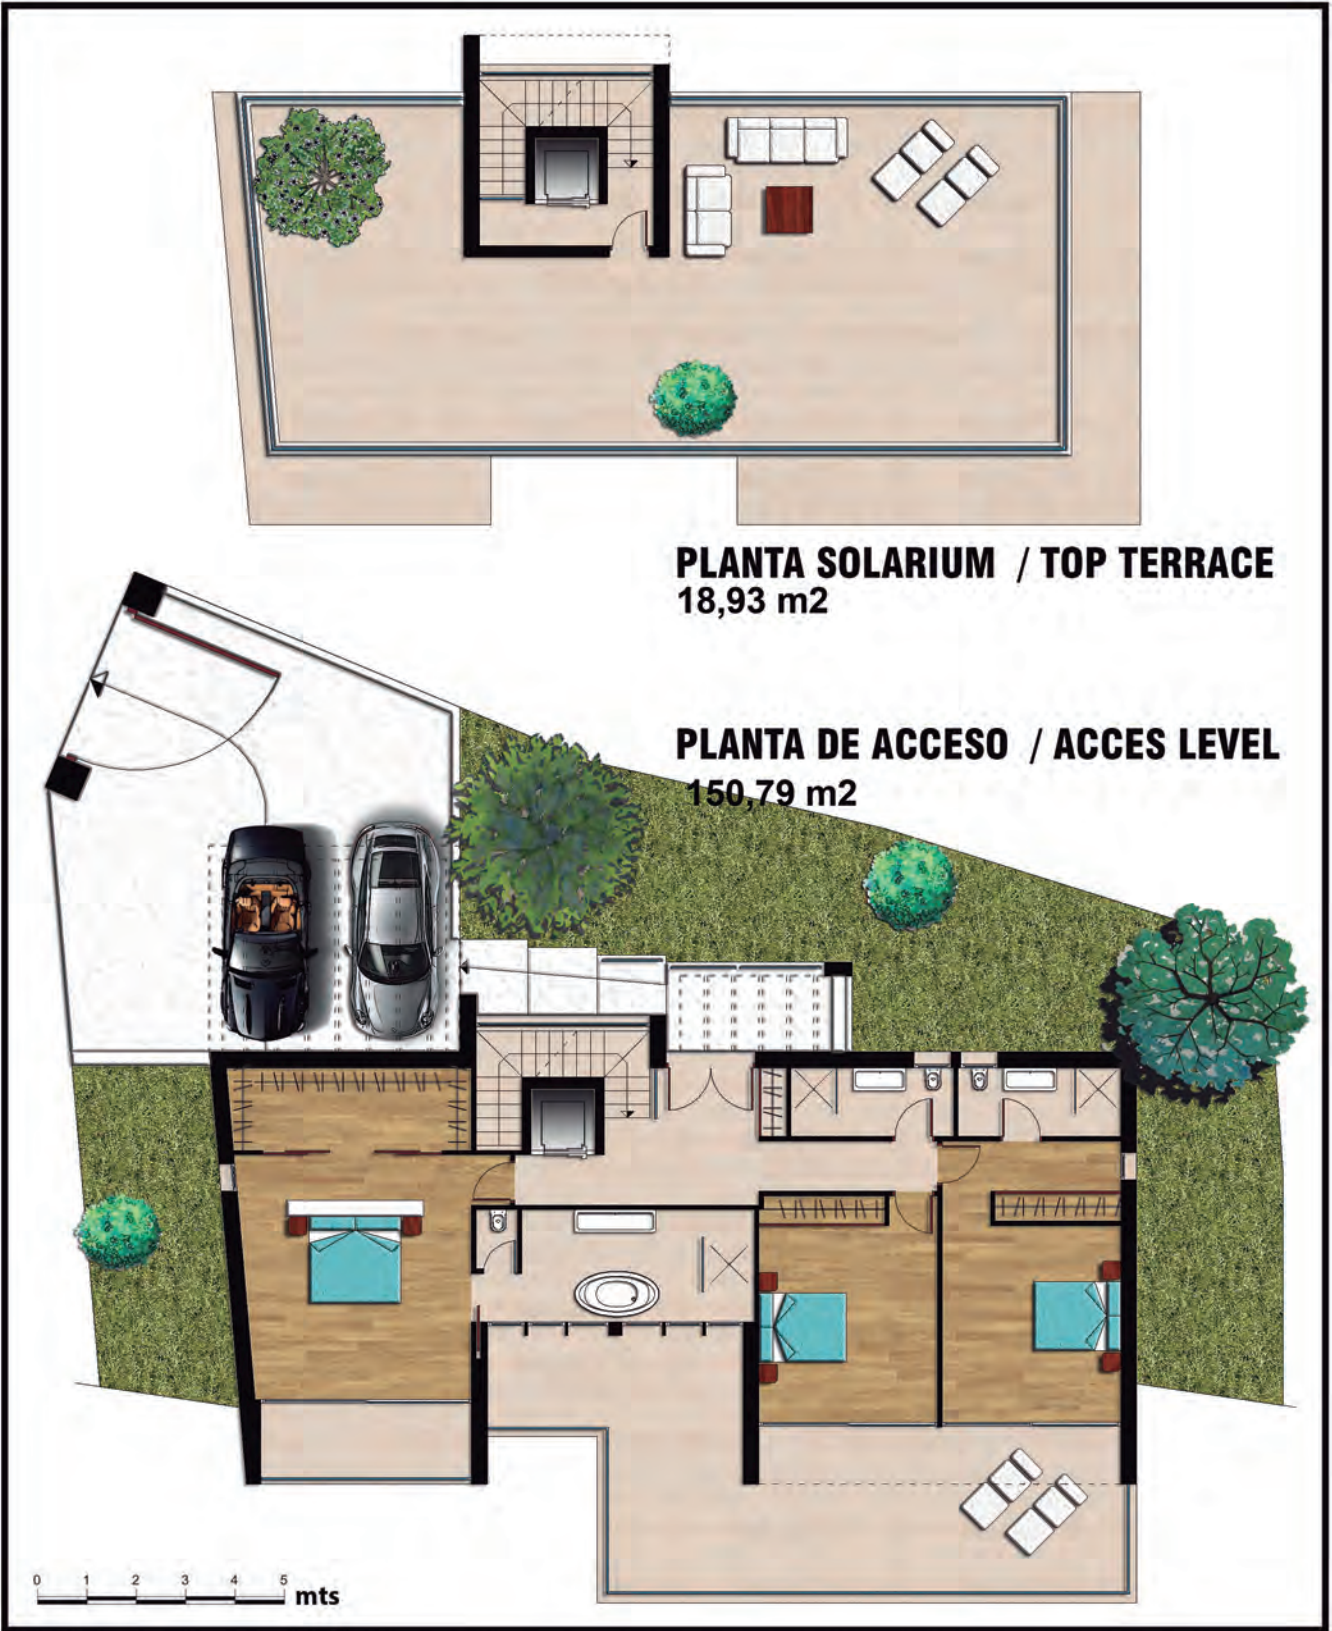

TAHITÍ

NIVEL DE PISCINA / POOL LEVEL
180,26 m²

0 1 2 3 4 5 mts

PLANTA SOTANO / BASEMENT LEVEL
158,74 m²

0 1 2 3 4 5 mts